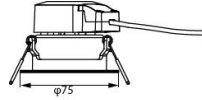

Caractéristiques Philips Spot LED Claire
Accent G2 RS060B 6W 550lm 36D - 840 |
75mm - Dimmable

[Voir le produit](#)

Cut-out hole diameter - Ø68mm

Informations Générales

Réf.	243199
EAN	8719514331211
Marque	Philips
Nom du fabricant	RS060B G2 LDNR LED5-36/840 PSR II WH
Budgetlight Garantie Totale	5 ans
Durée de Vie Moyenne (heure)	50000

Dimensions

Longueur (mm)	75
Largeur (mm)	75
Hauteur (mm)	55
Diamètre (mm)	75

Informations du capteur

Type de capteur Pas de détecteur

Pourquoi choisir Budgetlight?

 **Prix bas garantis**  **Jusqu'à 7 ans de garantie**