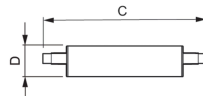

[Voir le produit](#)

Informations Générales

Réf.	231200
EAN	8718696714065
Marque	Philips
Nom du fabricant	CorePro LED linear D 14-120W R7S 118 840
Vendu à l'unité - Carton complet	1
Budgetlight Garantie Totale	2 ans
Étiquette énergétique	D
Ancienne Etiquette énergétique	A++
Durée de Vie Moyenne (heure)	15000

Informations techniques

Technologie	LED
Référence Article	R7s LED
Substitut (Watt)	120
Puissance (W)	14
Dimmable	Oui
Culot	R7s
Code Couleur	840 Blanc Froid
Couleur de Lumière (Kelvin)	4000 Blanc Froid
Indice de Rendu des Couleurs (Ra)	80-89
Couleur Claire	Blanc
Options de couleur	Couleur unique