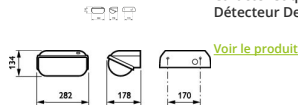

Caractéristiques Philips LED Sécurité Coreline BWC120 Noir 14W 1800lm - 830 | 282x178mm - IP54 - Détecteur De Lumière

Informations Générales

EOC8 85196799

Informations Générales

| | |
|------------------------------|--------------------------------|
| Réf. | 206961 |
| EAN | 8718291851967 |
| Marque | Philips |
| Nom du fabricant | BWC120 LED18-/830 PSU II BK PH |
| Budgetlight Garantie Totale | 5 ans |
| Durée de Vie Moyenne (heure) | 50000 |

Dimensions

| | |
|---------------|-----|
| Longueur (mm) | 282 |
| Largeur (mm) | 178 |
| Hauteur (mm) | 134 |

Informations du capteur

Type de capteur

Capteur de luminosité

Pourquoi choisir Budgetlight?

Prix bas garantis