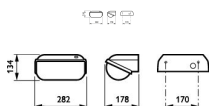

Caractéristiques Philips LED Sécurité Coreline BWC120 Blanc 14W 1800lm - 830 | 282x178mm - IP54