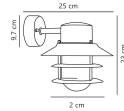

[Voir le produit](#)

Informations Générales

Réf.	253752
EAN	5701581115040
Marque	Nordlux
Nom du fabricant	Blokhus Up | Wall Lamp | Copper
Budgetlight Garantie Totale	5 ans

Informations techniques

Technologie	Fixture Retrofit
Tension (V)	220-240
Dimmable	Oui, avec une ampoule dimmable seulement
Convient pour	E27
Lampe Incluse	Non
Nombre de lampes	1
Puissance Maximale Estimée	60
Inclinable	Non
Montage	Fixation murale
Eclairage de Secours	Pas d'éclairage de secours
Référence Article	Retrofit Decorative Lighting

Informations de l'appareil