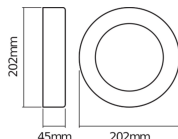

Caractéristiques Ledvance LED Mur light Endura Style Cercle Foncé Gris 13.5W - 830

[Voir le produit](#)

Informations Générales

Réf.	243613
EAN	4058075205215
Marque	Ledvance
Nom du fabricant	ENDURA STYLE RING 13.5W DG LEDV
Budgetlight Garantie Totale	5 ans

Informations techniques

Technologie	LED Intégré
Tension (V)	220-240
Puissance (W)	13.5
Dimmable	Non
Lampe Incluse	Oui
Code Couleur	830 Blanc Chaud
Couleur de Lumière (Kelvin)	3000 Blanc Chaud
Indice de Rendu des Couleurs (Ra)	80-89
Couleur Claire	Blanc
Options de couleur	Couleur unique
Flux Lumineux (Lumen)	480
Efficacité Lumineuse (Lm/W)	36
Facteur de puissance	>0.50

Dimensions

Longueur (mm)	202
Largeur (mm)	202
Diamètre (mm)	202

Informations du capteur

Type de capteur	Pas de détecteur
-----------------	------------------

Pourquoi choisir Budgetlight?

 **Prix bas garantis**  **Jusqu'à 7 ans de garantie**