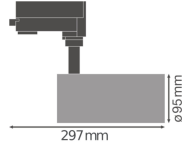

Caractéristiques Ledvance Spot LED sur rail D95 Blanc 55W 4000lm 24D - 940 | Meilleur rendu de couleur

[Voir le produit](#)

## Informations techniques

Technologie	LED Intégré
Puissance (W)	55
Tension (V)	220-240
Dimmable	Non
Code Couleur	930 Blanc Chaud
Couleur de Lumière (Kelvin)	3000 Blanc Chaud
Indice de Rendu des Couleurs (Ra)	90-99
Couleur Claire	Blanc
Options de couleur	Couleur unique
Flux Lumineux (Lumen)	4000
Efficacité Lumineuse (Lm/W)	73
Angle de Diffusion (degrés)	24
Facteur de puissance	>0.90

## Dimensions

Longueur (mm)	95
Largeur (mm)	95
Diamètre (mm)	95