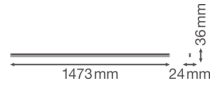

Caractéristiques Ledvance Réglette LED Linear Compact High Output 25W
2500lm - 830 | 150cm

[Voir le produit](#)

Informations Générales

Réf.	234123
EAN	4058075106352
Marque	Ledvance
Nom du fabricant	LN COMP HO 1500 25W/3000K
Budgetlight Garantie Totale	5 ans
Durée de Vie Moyenne (heure)	50000

Informations techniques

Technologie	LED Intégré
Substitut (Watt)	1x35
Puissance (W)	25
Tension (V)	220-240
Dimmable	Non
Couleur Claire	Blanc
Code Couleur	830 Blanc Chaud
Couleur de Lumière (Kelvin)	3000 Blanc Chaud
Indice de Rendu des Couleurs (Ra)	80-89
Options de couleur	Couleur unique
Flux Lumineux (Lumen)	2500
Efficacité Lumineuse (Lm/W)	100
Facteur de puissance	>0.90
Lampe Incluse	Oui

Convient pour l'Extérieur	Non
Longueur	150cm
Référence Article	Réglette LED

Informations de l'appareil

Montage	Surface
Indice de Protection	IP20 - Quasi-résistant à la poussière
Protection Impacts	IK03
Logement	PC (Polycarbonate)
Couleur du Luminaire	Blanc
Couleur du boîtier	Blanc
Eclairage de Secours	Pas d'éclairage de secours
Product Serie	Linear

Dimensions

Longueur (mm)	1473
Largeur (mm)	24
Hauteur (mm)	36

Informations du capteur

Type de capteur	Pas de détecteur
-----------------	------------------

Pourquoi choisir Budgetlight?

Prix bas garantis

Jusqu'à **7 ans de garantie**