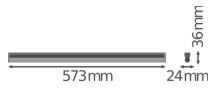

Caractéristiques Ledvance Réglette LED Linear Compact High Output
10W 1000lm - 830 | 60cm

[Voir le produit](#)

Informations Générales

Réf.	234125
EAN	4058075106277
Marque	Ledvance
Nom du fabricant	LN COMP HO 600 10W/3000K
Budgetlight Garantie Totale	5 ans
Durée de Vie Moyenne (heure)	50000

Informations techniques

Technologie	LED Intégré
Substitut (Watt)	1x14
Puissance (W)	10
Tension (V)	220-240
Dimmable	Non
Couleur Claire	Blanc
Code Couleur	830 Blanc Chaud
Couleur de Lumière (Kelvin)	3000 Blanc Chaud
Indice de Rendu des Couleurs (Ra)	80-89
Options de couleur	Couleur unique
Flux Lumineux (Lumen)	1000
Efficacité Lumineuse (Lm/W)	100
Facteur de puissance	>0.50
Lampe Incluse	Oui

Convient pour l'Extérieur	Non
Longueur	60cm
Référence Article	Réglette LED

Informations de l'appareil

Montage	Surface
Indice de Protection	IP20 – Quasi-résistant à la poussière
Protection Impacts	IK03
Logement	PC (Polycarbonate)
Couleur du Luminaire	Blanc
Couleur du boîtier	Blanc
Eclairage de Secours	Pas d'éclairage de secours
Product Serie	Linear

Dimensions

Longueur (mm)	573
Largeur (mm)	24
Hauteur (mm)	36

Informations du capteur

Type de capteur	Pas de détecteur
-----------------	------------------

Pourquoi choisir Budgetlight?

Prix bas garantis

Jusqu'à **7 ans de garantie**