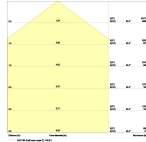

Technische Daten Ledvance LED Highbay Compact Schwarz 133W 16000lm 110D - 865 | IP65

[Produkt ansehen](#)

Technische Daten

Artikelnummer	252310
EAN	4058075764453
Marke	Ledvance
Herstellername	HIGH BAY COMPACT 133W 865 110DEG IP65
Budgetlight All-in Garantie	5 Jahre
Durchschnittliche Lebensdauer (Stunden)	50000
D-Mark	Ja

Technische Informationen

Technologie	LED Integriert
Ersetzt (Watt)	200
Watt	133
Dimmbar	Nicht dimmbar
Lampen Spannung (V)	220-240
Farbcode	865 Tageslichtweiß
Lichtfarbe (Kelvin)	6500 Tageslichtweiß
Farbwiedergabestufe (Ra)	80-89
Helle Farbe	Weiß
Farbsteuerung	Einzelfarbe
Abstrahlwinkel (Grad)	110