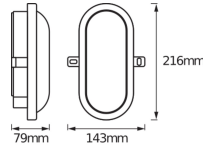

## Technische Daten Ledvance LED- Wand- und Deckenleuchte Schwarz 11W - 840

[Produkt ansehen](#)

## Masse

---

Länge (mm)	216
Breite (mm)	143