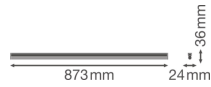

Technische Daten Ledvance LED Deckenleuchte Linear Kompakt High Output 15W 1500lm - 830 | 90cm

[Produkt ansehen](#)

Technische Daten

| | |
|---|--------------------------|
| Artikelnummer | 234127 |
| EAN | 4058075106239 |
| Marke | Ledvance |
| Herstellername | LN COMP HO 900 15W/3000K |
| Budgetlight All-in Garantie | 5 Jahre |
| Durchschnittliche Lebensdauer (Stunden) | 50000 |

Technische Informationen

| | |
|------------------------------|----------------|
| Technologie | LED Integriert |
| Ersetzt (Watt) | 1x21 |
| Watt | 15 |
| Lampen Spannung (V) | 220-240 |
| Dimmbar | Nicht dimmbar |
| Helle Farbe | Weiß |
| Farbcode | 830 Warmweiß |
| Lichtfarbe (Kelvin) | 3000 Warmweiß |
| Farbwiedergabestufe (Ra) | 80-89 |
| Farbsteuerung | Einzelfarbe |
| Lichtstrom (Lumen) | 1500 |
| Lumen Watt Verhältnis (Lm/W) | 100 |
| Leistungsfaktor | >0.50 |
| Inkl. Leuchtmittel | Ja |

| | |
|-----------------|-------------------|
| Draußen nutzbar | Nein |
| Länge | 90cm |
| Produkttyp | LED Deckenleuchte |

Informationen zur Leuchte

| | |
|--------------------|--------------------------|
| Befestigung | Oberflächenmontage |
| IP-Schutzklasse | IP20 - nahezu staubdicht |
| Prallschutz | IK03 - 0.35 Joule |
| Gehäuse | PC (Polycarbonat) |
| Sockelfarbe | Weiß |
| Farbe des Gehäuses | Weiß |
| Notfallbeleuchtung | Keine Notbeleuchtung |
| Product Serie | Linear |

Masse

| | |
|-------------|-----|
| Länge (mm) | 873 |
| Breite (mm) | 24 |
| Höhe (mm) | 36 |

Sensorinformationen

| | |
|-----------|-------------|
| Sensortyp | Kein Sensor |
|-----------|-------------|