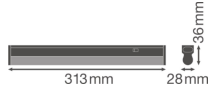

Technische Daten Ledvance LED Deckenleuchte Linear Kompakt
Schalter 4W 450lm - 840 | 30cm

[Produkt ansehen](#)

Technische Daten

Artikelnummer	234132
EAN	4058075106093
Marke	Ledvance
Herstellername	LN COMP SWITCH 300 4W/4000K
Budgetlight All-in Garantie	5 Jahre
Durchschnittliche Lebensdauer (Stunden)	50000

Technische Informationen

Technologie	LED Integriert
Ersetzt (Watt)	1x8
Watt	4
Lampen Spannung (V)	220-240
Dimmbar	Nicht dimmbar
Helle Farbe	Weiß
Farbcode	840 Kaltweiß
Lichtfarbe (Kelvin)	4000 Kaltweiß
Farbwiedergabestufe (Ra)	80-89
Farbsteuerung	Einzelfarbe
Lichtstrom (Lumen)	450
Lumen Watt Verhältnis (Lm/W)	112.5
Leistungsfaktor	>0.50
Inkl. Leuchtmittel	Ja

Draußen nutzbar	Nein
Länge	30cm
Produkttyp	LED Deckenleuchte

Informationen zur Leuchte

Befestigung	Oberflächenmontage
IP-Schutzklasse	IP20 - nahezu staubdicht
Prallschutz	IK03 - 0.35 Joule
Gehäuse	PC (Polycarbonat)
Sockelfarbe	Weiß
Farbe des Gehäuses	Weiß
Notfallbeleuchtung	Keine Notbeleuchtung
Product Serie	Linear

Masse

Länge (mm)	313
Breite (mm)	28
Höhe (mm)	36

Sensorinformationen

Sensortyp	Kein Sensor
-----------	-------------

Warum BudgetLight?

-  die **besten Preise**
-  bis zu **7 Jahre Garantie**
-  einfache **Retour**
-  **effiziente LEDs**